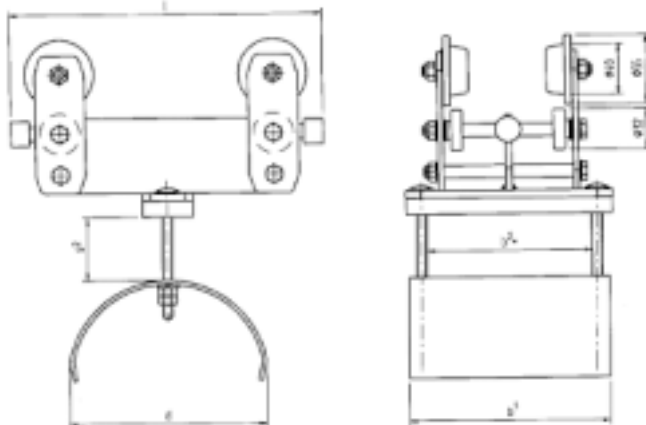

# Tunga kabelvagnar för balk Plattkabel

12-100  
05-10-12

- Kabellast: max 50 kg.
- Utförande helt i stål och varmförzinkat.
- Mottrycksrullar förhindrar att kabelvagnen tippas på balken vid kraftiga sidokrafter (stark vind) eller hög acceleration.
- Dammtäta kullager i hjul och mottrycksrullar.
- Gummibuffertar i vagnarnas ändar dämpar stöten vid hopkörning.
- Klämskydd av gummi håller kabeln på plats på ett skonsamt sätt.
- Aluminium-distanser anpassar vagnen till rätt balkstorlek.
- Omgivningstemperatur -30° C till +80° C.
- Max åkshastighet 125 m/min.
- Andra dimensioner på förfrågan

## Tekniska data

Best. nr	Vikt, kg	d	I	b <sup>1</sup>	b <sup>2</sup>	s <sup>2</sup> max
12-002	2,6	80	160	100	67	38
12-003	2,8	80	160	160	127	38
12-005	2,6	80	200	100	67	58
12-006	2,9	80	200	160	127	58
12-011	2,9	125	200	115	67	35
12-012	3,2	125	200	175	127	35
12-014	3,0	125	250	115	67	60
12-015	3,3	125	250	175	127	60
12-020	3,2	160	250	175	127	43
12-021	3,6	160	250	215	167	43

## Kabelintagarvagn:

Kabelintagarvagnen är i grund en kabelvagn enligt omstående sida, kompletterad med intagare för en medbringare (rör eller dylikt).

Kabelintagarvagnen är avsedd att löpa närmast åkvagnen, som skall strömmatas. Den skall föras av en medbringare, monterad på åkvagnen. Härigenom undviks sneddragning av kabelpaketet.

## Ändklämma:

Ändklämman monteras vid kabelbanans början med genomgående skruvar i balklivet.

Ändklämman ger en skonsam övergång mellan den rörliga och fast förlagda delen av kabelpaketet. Förhindrar dragning av de fast förlagda kablarna.