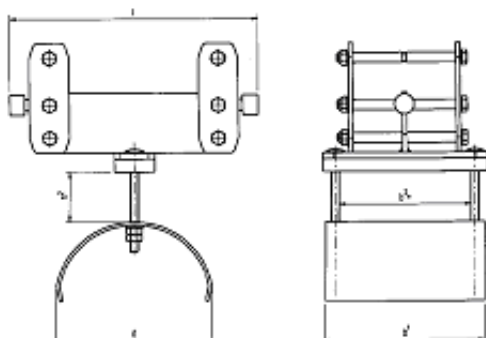

## Kabelintagarvagn:

Kabelintagarvagnen är i grund en kabelvagn enligt omstående sida, kompletterad med intagare för en medbringare (rör eller dylikt).

Kabelintagarvagnen är avsedd att löpa närmast åkvagnen, som skall strömmatas. Den skall föras av en medbringare, monterad på åkvagnen. Härigenom undviks sneddragning av kabelpaketet.

## Ändklämma:

Ändklämman monteras vid kabelbanans början med genomgående skruvar i balklivet.

Ändklämman ger en skonsam övergång mellan den rörliga och fast förlagda delen av kabelpaketet. Förhindrar dragning av de fast förlagda kablarna.

## Tekniska data

Best. nr.	Best. nr.	d	I	b <sup>1</sup>	b <sup>2</sup>	s <sup>2</sup> max
12 452	12 952	200	250	175	124	20
12 453	12 953	200	250	215	164	20
12 455	12 955	250	320	175	124	25
12 456	12 956	250	320	215	164	25
12 458	12 958	320	400	175	124	32
12 459	12 959	320	400	215	164	32
12 461	12 961	400	500	175	124	40
12 462	12 962	400	500	215	164	40