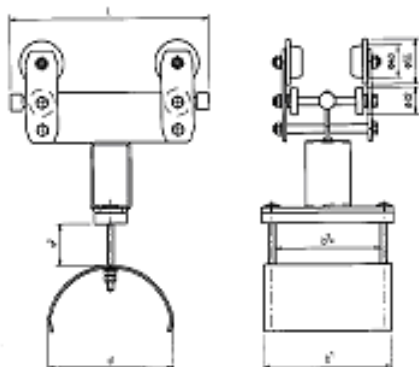

# Tunga kabelvagnar för balk Plattkabel

12-100  
05-10-12

- Kabellast: max 50 kg.
- Utförande helt i stål och varmförzinkat.
- Mottrycksrullar förhindrar att kabelvagnen tippas på balken vid kraftiga sidokrafter (stark vind) eller hög acceleration.
- Dammtäta kullager i hjul och mottrycksrullar.
- Gummibuffertar i vagnarnas ändar dämpar stöten vid hopkörning.
- Klämskydd av gummi håller kabeln på plats på ett skonsamt sätt.
- Aluminium-distanser anpassar vagnen till rätt balkstorlek.
- Omgivningstemperatur -30° C till +80° C.
- Max åkshastighet 125 m/min.
- Andra dimensioner på förfrågan

## Tekniska data

Best. nr	Vikt, kg	d	I	b <sup>1</sup>	b <sup>2</sup>	s <sup>2</sup> max
12-002	2,6	80	160	100	67	38
12-003	2,8	80	160	160	127	38
12-005	2,6	80	200	100	67	58
12-006	2,9	80	200	160	127	58
12-011	2,9	125	200	115	67	35
12-012	3,2	125	200	175	127	35
12-014	3,0	125	250	115	67	60
12-015	3,3	125	250	175	127	60
12-020	3,2	160	250	175	127	43
12-021	3,6	160	250	215	167	43

## Kabelintagarvagn:

Kabelintagarvagnen är i grund en kabelvagn enligt omstående sida, kompletterad med intagare för en medbringare (rör eller dylikt).

Kabelintagarvagnen är avsedd att löpa närmast åkvagnen, som skall strömmatas. Den skall föras av en medbringare, monterad på åkvagnen. Härigenom undviks sneddragning av kabelpaketet.