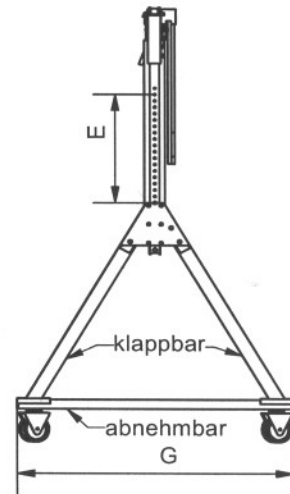

HADEF ALU-Portalkran unter Last verfahrbar, Seitengestell klappbar und Laufkatze mit Feststeller

Typ	Artikel-Nr.	Tragfähigkeit	Trägerlänge	Einhängepunkt des Hebezeuges am Fahrwerksbolzen		Gesamthöhe		Unterkante Alu-Träger		Verstellbereich		Abmessungen						Gesamtlänge	Gewicht	
				min.	max.	min.	max.	min.	max.	Trägerstütze	Verstellfuß	mm	mm	MM	mm	mm	mm			mm
		kg	mm	mm	mm	mm	mm	mm	mm	mm	mm	mm	mm	mm	mm	mm	mm	mm	mm	kg
			A	B		C		D		E	F	G	H	K	L	M	N	I		
5	2801471040	1.000	4.000	1.735	2.135	2.110	2.510	1815	2215	400	---	1.320	1.430	850	1.330	1.900	500	4.210	123	
	2801471540	1.500		1795	2195	1795	2195	127												
6	2801481040	1.000	4.000	2.185	3.035	2.560	3.410	2265	3115	850	---	1.835	1.875	850	1.700	1.950	500	4.210	141	
	2801481540	1.500		2245	3095	2245	3095	145												
7	2801491040	1.000	4.000	2.490	3.790	2.865	4.165	2570	3870	1.300	---	2.185	2.220	850	2.200	2.800	500	4.210	173	
	2801491540	1.500		2550	3850	2550	3850	177												

Seitengestell mit integriertem Horizontalversteller

Sonderausführungen auf Anfrage, wie z. B. Höhenverstellung über Seilwinden, Portal mit Personensicherungsgerät, einseitige Wandkonsole, Alu- Dreibaum, Sonder Ausleger-Seitengestelle, u.s.w.