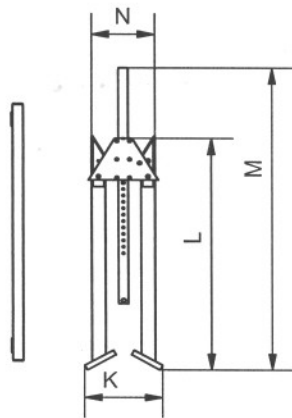

HADEF ALU-Portalkran unter Last verfahrbar, Seitengestell klappbar und Laufkatze mit Feststeller

Typ	Artikel-Nr.	Tragfähigkeit	Trägerlänge	Einhängepunkt des Hebezeuges am Fahrwerksbolzen		Gesamthöhe		Unterkante Alu-Träger		Verstellbereich		Abmessungen						Gesamtlänge	Gewicht	
				min.	max.	min.	max.	min.	max.	Trägerstütze	Verstellfuß	mm	mm	MM	mm	mm	mm			mm
		kg	mm	mm	mm	mm	mm	mm	mm	mm	mm	mm	mm	mm	mm	mm	mm	mm	mm	kg
			A	B		C		D		E	F	G	H	K	L	M	N	I		
5	2801471040	1.000	4.000	1.735	2.135	2.110	2.510	1815	2215	400	---	1.320	1.430	850	1.330	1.900	500	4.210	123	
	2801471540	1.500		1795	2195	1795	2195	127												
6	2801481040	1.000	4.000	2.185	3.035	2.560	3.410	2265	3115	850	---	1.835	1.875	850	1.700	1.950	500	4.210	141	
	2801481540	1.500		2245	3095	2245	3095	145												
7	2801491040	1.000	4.000	2.490	3.790	2.865	4.165	2570	3870	1.300	---	2.185	2.220	850	2.200	2.800	500	4.210	173	
	2801491540	1.500		2550	3850	2550	3850	177												