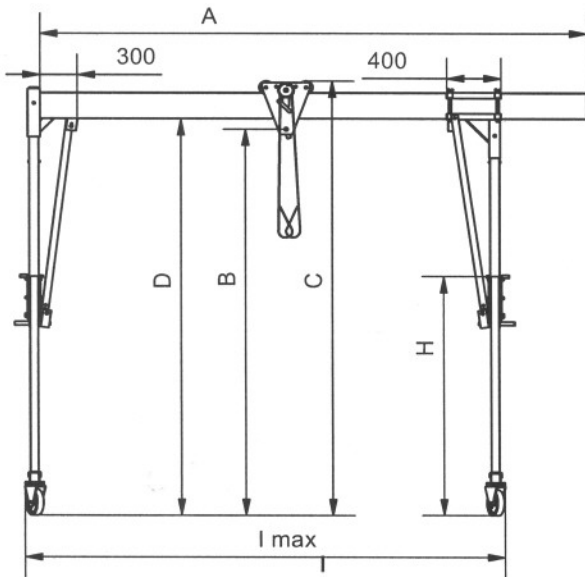

HADEF ALU-Portalkran unter Last verfahrbar, Seitengestell klappbar und Laufkatze mit Feststeller

Typ	Artikel-Nr.	Tragfähigkeit	Trägerlänge	Einhängepunkt des Hebezeuges am Fahrwerksbolzen		Gesamthöhe		Unterkante Alu-Träger		Verstellbereich		Abmessungen						Gesamtlänge	Gewicht	
				min.	max.	min.	max.	min.	max.	Trägerstütze	Verstellfuß	mm	mm	MM	mm	mm	mm			mm
		kg	mm	mm	mm	mm	mm	mm	mm	mm	mm	mm	mm	mm	mm	mm	mm	mm	mm	kg
			A	B		C		D		E	F	G	H	K	L	M	N	I		
5	2801471040	1.000	4.000	1.735	2.135	2.110	2.510	1815	2215	400	---	1.320	1.430	850	1.330	1.900	500	4.210	123	
	2801471540	1.500		1795	2195	1795	2195	127												
6	2801481040	1.000	4.000	2.185	3.035	2.560	3.410	2265	3115	850	---	1.835	1.875	850	1.700	1.950	500	4.210	141	
	2801481540	1.500		2245	3095	2245	3095	145												
7	2801491040	1.000	4.000	2.490	3.790	2.865	4.165	2570	3870	1.300	---	2.185	2.220	850	2.200	2.800	500	4.210	173	
	2801491540	1.500		2550	3850	2550	3850	177												

Seitengestell mit integriertem Horizontalversteller

Sonderausführungen auf Anfrage, wie z. B. Höhenverstellung über Seilwinden, Portal mit Personensicherungsgerät, einseitige Wandkonsole, Alu- Dreibaum, Sonder Ausleger-Seitengestelle, u.s.w.