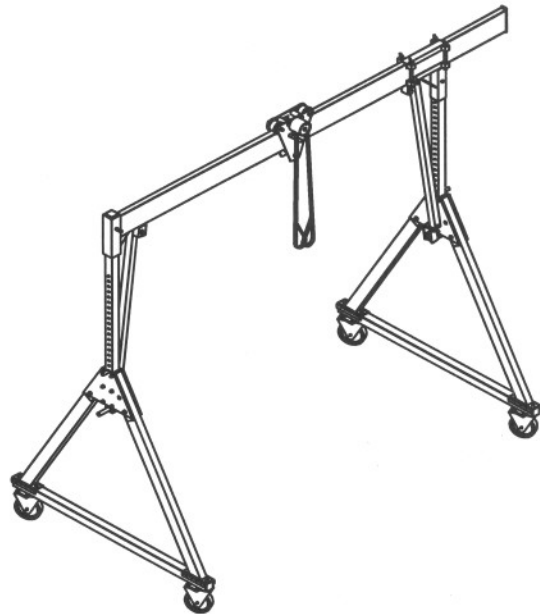

HADEF ALU-Portalkran unter Last verfahrbar, Seitengestell klappbar und Laufkatze mit Feststeller

Typ	Artikel-Nr.	Tragfähigkeit	Trägerlänge	Einhängepunkt des Hebezeuges am Fahrwerksbolzen		Gesamthöhe		Unterkante Alu-Träger		Verstellbereich		Abmessungen						Gesamtlänge	Gewicht	
				min.	max.	min.	max.	min.	max.	Trägerstütze	Verstellfuß	mm	mm	MM	mm	mm	mm			mm
		kg	mm	mm	mm	mm	mm	mm	mm	mm	mm	mm	mm	mm	mm	mm	mm	mm	mm	kg
			A	B		C		D		E	F	G	H	K	L	M	N	I		
5	2801471040	1.000	4.000	1.735	2.135	2.110	2.510	1815	2215	400	---	1.320	1.430	850	1.330	1.900	500	4.210	123	
	2801471540	1.500		1795	2195	1795	2195	127												
6	2801481040	1.000	4.000	2.185	3.035	2.560	3.410	2265	3115	850	---	1.835	1.875	850	1.700	1.950	500	4.210	141	
	2801481540	1.500		2245	3095	2245	3095	145												
7	2801491040	1.000	4.000	2.490	3.790	2.865	4.165	2570	3870	1.300	---	2.185	2.220	850	2.200	2.800	500	4.210	173	
	2801491540	1.500		2550	3850	2550	3850	177												

Seitengestell mit integriertem Horizontalversteller

Sonderausführungen auf Anfrage, wie z. B. Höhenverstellung über Seilwinden, Portal mit Personensicherungsgerät, einseitige Wandkonsole, Alu- Dreibaum, Sonder Ausleger-Seitengestelle, u.s.w.