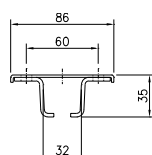

Takfäste

Material: Syrafast rostfritt stål SS2343
Vikt, kg: 0,16
Best.nr: 11 826
E-nummer: 11 990 88