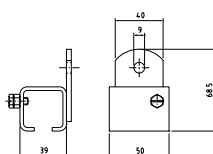

Väggfäste

Material: Syrafast rostfritt stål SS2343
Vikt, kg: 0,20
Best.nr: 11 836
E-nummer: 11 990 98