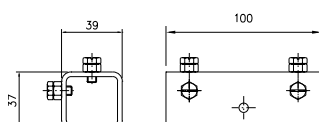

#### C-profilskena

Material: Syrafast rostfritt stål SS2343  
 Längd, mm: 4000 6000  
 Vikt, kg: 6,2 9,3  
 Best.nr: 11 899 11 799  
 E-nummer: 11 990 80 11 990 82