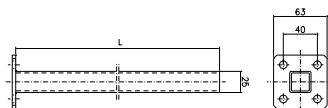

Medbringare

Material: Syrafast rostfritt stål SS2343
Längd, mm: 400
Vikt, kg: 0,6
Best.nr: 11 706
E-nummer: 11 990 92