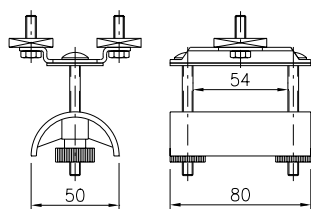

## Fyrhjulig vagn för plattkabel

Material: Stomme av syrafast stål SS 2343  
Rostfria hjul med dammtäta kullager  
Kabelklämma av blå polyamid  
Skruv och mutter av syrafast stål A4

Kabellast, kg: 20  
Vikt, kg: 0,28                      0,36  
L, mm: 80                              125  
S, mm: 15                              35  
Best.nr: 11 311                      11 315  
E-nummer: 11 990 70                      11 990 71

## Kabelintagarvagn

Material: Stomme och intagare av syrafast stål SS 2343  
Rostfria hjul med dammtäta kullager  
Kabelklämma av blå polyamid  
Skruv och mutter av syrafast stål A4

Kabellast, kg: 20  
Vikt, kg: 0,6  
Best.nr: 11 769  
E-nummer: 11 990 75

#### C-profilskena

Material: Syrafast rostfritt stål SS2343  
 Längd, mm: 4000 6000  
 Vikt, kg: 6,2 9,3  
 Best.nr: 11 899 11 799  
 E-nummer: 11 990 80 11 990 82