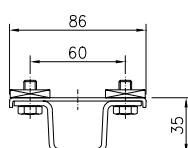

Takfäste med 4-kant mutter

Material: Syrafast rostfritt stål SS2343
Vikt, kg: 0,24
Best.nr: 11 819
E-nummer: 11 990 87