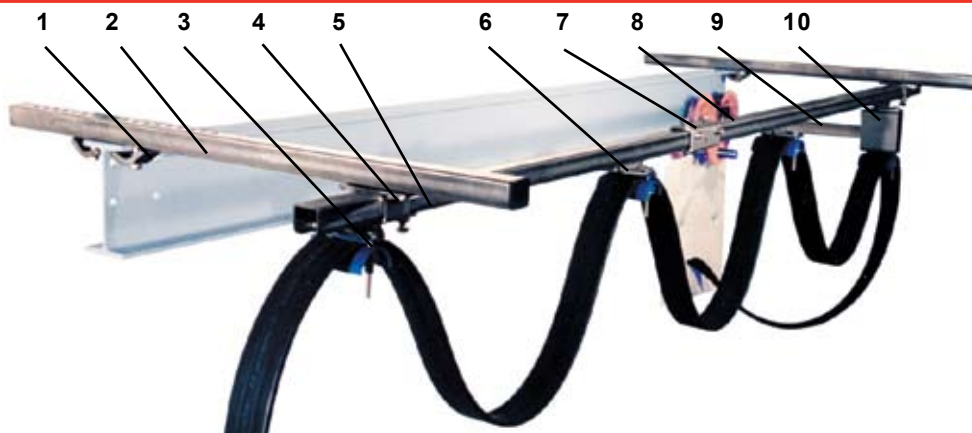

# KABELVAGNAR I SYRAFAST ROSTFRITT för C-profilskena 30x32 mm Plattkabel

Blad 11-32S 2011

1. Balkklämma
2. Konsol
3. Ändklämma
4. Takfäste
5. Ändstopp
6. Kabelvagn
7. Skarvstycke
8. C-profilskena
9. Medbringare
10. Kabelintagarvagn

## Fyrhjulig vagn för plattkabel

Material: Stomme av syrafast stål SS 2343  
Rostfria hjul med dammtäta kullager  
Kabelklämma av blå polyamid  
Skruv och mutter av syrafast stål A4

Kabellast, kg: 20  
Vikt, kg: 0,28                      0,36  
L, mm: 80                              125  
S, mm: 15                              35  
Best.nr: 11 311                      11 315  
E-nummer: 11 990 70                      11 990 71

## Kabelintagarvagn

Material: Stomme och intagare av syrafast stål SS 2343  
Rostfria hjul med dammtäta kullager  
Kabelklämma av blå polyamid  
Skruv och mutter av syrafast stål A4

Kabellast, kg: 20  
Vikt, kg: 0,6  
Best.nr: 11 769  
E-nummer: 11 990 75