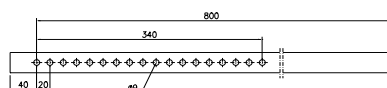

Konsol

Material: Syrafast rostfritt stål SS2343
Längd, mm: 800
Vikt, kg: 1,25
Best.nr: 11 722
E-nummer: 11 990 96