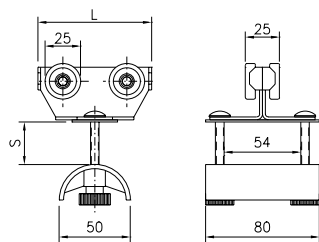

## Fyrhjulig vagn för plattkabel

Material: Stomme av syrafast stål SS 2343  
Rostfria hjul med dammtäta kullager  
Kabelklämma av blå polyamid  
Skruv och mutter av syrafast stål A4

Kabellast, kg: 20  
Vikt, kg: 0,28                      0,36  
L, mm: 80                              125  
S, mm: 15                              35  
Best.nr: 11 311                      11 315  
E-nummer: 11 990 70                      11 990 71

## Kabelintagarvagn

Material: Stomme och intagare av syrafast stål SS 2343  
Rostfria hjul med dammtäta kullager  
Kabelklämma av blå polyamid  
Skruv och mutter av syrafast stål A4

Kabellast, kg: 20  
Vikt, kg: 0,6  
Best.nr: 11 769  
E-nummer: 11 990 75

#### C-profilskena

Material: Syrafast rostfritt stål SS2343  
 Längd, mm: 4000 6000  
 Vikt, kg: 6,2 9,3  
 Best.nr: 11 899 11 799  
 E-nummer: 11 990 80 11 990 82