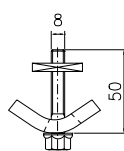

Balkklämma (2 st per konsol)

Material: Syrafast rostfritt stål SS2343
Vikt, kg: 0,15
Best.nr: 11 738
E-nummer: 11 990 94