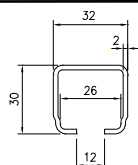

C-profilskena

Material: Syrafast rostfritt stål SS2343
Längd, mm: 4000 6000
Vikt, kg: 6,2 9,3
Best.nr: 11 899 11 799
E-nummer: 11 990 80 11 990 82