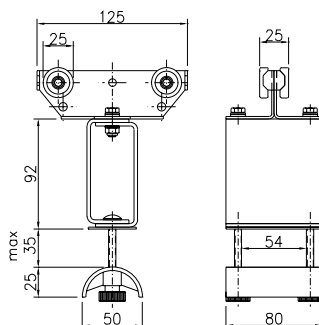

## Fyrhjulig vagn för plattkabel

Material: Stomme av syrafast stål SS 2343  
Rostfria hjul med dammtäta kullager  
Kabelklämma av blå polyamid  
Skruv och mutter av syrafast stål A4

Kabellast, kg: 20  
Vikt, kg: 0,28                      0,36  
L, mm: 80                              125  
S, mm: 15                              35  
Best.nr: 11 311                      11 315  
E-nummer: 11 990 70                      11 990 71

## Kabelintagarvagn

Material: Stomme och intagare av syrafast stål SS 2343  
Rostfria hjul med dammtäta kullager  
Kabelklämma av blå polyamid  
Skruv och mutter av syrafast stål A4

Kabellast, kg: 20  
Vikt, kg: 0,6  
Best.nr: 11 769  
E-nummer: 11 990 75