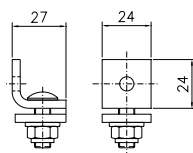

Ändstopp

Material: Syrafast rostfritt stål SS2343
Vikt, kg: 0,13
Best.nr: 11 840
E-nummer: 11 990 90