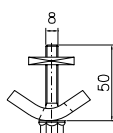

Balkklämma (2 st per konsol)

Material: Försinkt stål
Vikt, kg: 0,15
Best.nr: 11 737
E-nummer: 11 991 13