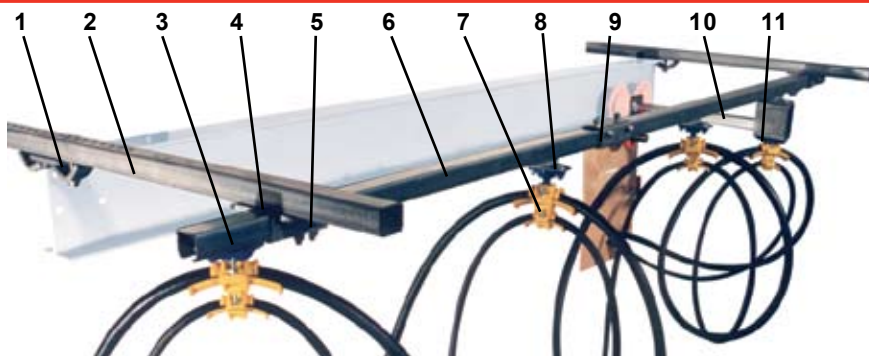

KABELVAGNAR I PLAST

för C-profilskena 30x32 mm

Rundkabel

Blad 11-20 2011

1. Balkklämma
2. Konsol
3. Ändklämma
4. Takfäste
5. Ändstopp
6. C-profilskena
7. Kabelklämma
8. Kabelvagn
9. Skarvstycke
10. Medbringare
11. Kabelintagarvagn

Fyrhjulig vagn för rundkabel

Material:	Stomme av polyamid	
	Axel i stål	
	Kullänk av polyamid	
Hjul:	Polyamid	Förzinkat stål
Kabellast, kg:	6	15
Vikt, kg:	0,10	0,16
Best.nr:	11 305	11 306
E-nummer:	11 991 01	11 991 03

Kabelintagarvagn

Material:	Stomme av polyamid	
	Axel i stål	
	Intagare av PVC	
	Fästplatta av polyamid	
Hjul:	Polyamid	Förzinkat stål
Kabellast, kg:	6	15
Vikt, kg:	0,15	0,21
Best.nr:	11 760	11 761
E-nummer:	11 991 11	11 991 09