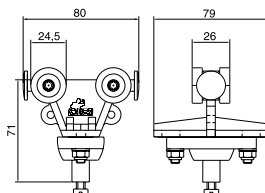

Fyrhjulig vagn för rundkabel

Material:	Stomme av polyamid	
	Axel i stål	
	Kullänk av polyamid	
Hjul:	Polyamid	Förzinkat stål
Kabellast, kg:	6	15
Vikt, kg:	0,10	0,16
Best.nr:	11 305	11 306
E-nummer:	11 991 01	11 991 03