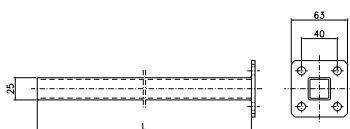

Medbringare

Material: Försinkt stål
Längd, mm: 400 630
Vikt, kg: 0,6 0,8
Best.nr: 11 701 11 702
E-nummer: 11 990 35 11 990 36