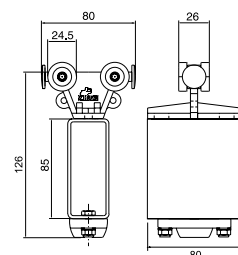

Kabelintagarvagn

Material:	Stomme av polyamid	
	Axel i stål	
	Intagare av PVC	
	Fästplatta av polyamid	
Hjul:	Polyamid	Förzinkat stål
Kabellast, kg:	6	15
Vikt, kg:	0,15	0,21
Best.nr:	11 760	11 761
E-nummer:	11 991 11	11 991 09

C-profilskena

Material: Sendzimirförsinkt stål
 Längd, mm: 4000 6000
 Vikt, kg: 6,2 9,3
 Best.nr: 11 900 11 801
 E-nummer: 11 991 05 11 991 06

Skarvstycke

Material: Försinkt stål
 Vikt, kg: 0,28
 Best. nr: 11 810
 E-nummer: 11 991 07