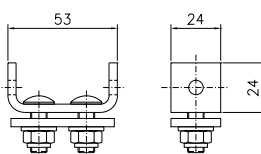

C-profilskena

Material: Sendzimirförsinkt stål
 Längd, mm: 4000 6000
 Vikt, kg: 6,2 9,3
 Best.nr: 11 900 11 801
 E-nummer: 11 991 05 11 991 06

Skarvstycke

Material: Försinkt stål
 Vikt, kg: 0,28
 Best. nr: 11 810
 E-nummer: 11 991 07

Takfäste med 4-kant mutter

Material: Försinkt stål
 Vikt, kg: 0,24
 Best.nr: 11 820
 E-nummer: 11 991 14

Takfäste

Material: Försinkt stål
 Vikt, kg: 0,16
 Best.nr: 11 825
 E-nummer: 11 991 17

Väggfäste

Material: Försinkt stål
 Vikt, kg: 0,20
 Best.nr: 11 830
 E-nummer: 11 991 18