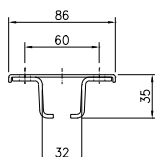

C-profilskena

Material: Sendzimirförsinkt stål
 Längd, mm: 4000 6000
 Vikt, kg: 6,2 9,3
 Best.nr: 11 900 11 801
 E-nummer: 11 991 05 11 991 06

Skarvstycke

Material: Försinkt stål
 Vikt, kg: 0,28
 Best. nr: 11 810
 E-nummer: 11 991 07

Takfäste med 4-kant mutter

Material: Försinkt stål
 Vikt, kg: 0,24
 Best.nr: 11 820
 E-nummer: 11 991 14

Takfäste

Material: Försinkt stål
 Vikt, kg: 0,16
 Best.nr: 11 825
 E-nummer: 11 991 17

Väggfäste

Material: Försinkt stål
 Vikt, kg: 0,20
 Best.nr: 11 830
 E-nummer: 11 991 18