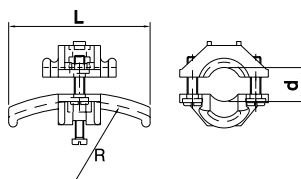

Kabelklämmor

Material:	Polyamid	Polyamid	Polyamid
Diam., mm:	10 - 16	17 - 25	26 - 36
Radie, mm:	80	125	160
Längd, mm:	70	100	140
Vikt, kg:	0,04	0,06	0,12
Best.nr:	11 050	11 051	11 052
E-nummer:	11 990 27	11 990 28	11 990 29