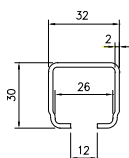

Kabelintagarvagn

Material:	Stomme av polyamid	
	Axel i stål	
	Intagare av PVC	
	Fästplatta av polyamid	
Hjul:	Polyamid	Förzinkat stål
Kabellast, kg:	6	15
Vikt, kg:	0,15	0,21
Best.nr:	11 760	11 761
E-nummer:	11 991 11	11 991 09

C-profilskena

Material: Sendzimirförsinkt stål
 Längd, mm: 4000 6000
 Vikt, kg: 6,2 9,3
 Best.nr: 11 900 11 801
 E-nummer: 11 991 05 11 991 06

Skarvstycke

Material: Försinkt stål
 Vikt, kg: 0,28
 Best. nr: 11 810
 E-nummer: 11 991 07