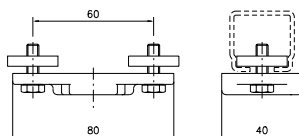

Ändklämma

Material:	Polyamid, förzinkat stål
Vikt, kg:	0,09
Best.nr:	11 779
E-nummer:	11 991 15