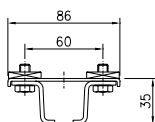

C-profilskena

Material: Sendzimirförsinkt stål
 Längd, mm: 4000 6000
 Vikt, kg: 6,2 9,3
 Best.nr: 11 900 11 801
 E-nummer: 11 991 05 11 991 06

Skarvstycke

Material: Försinkt stål
 Vikt, kg: 0,28
 Best. nr: 11 810
 E-nummer: 11 991 07