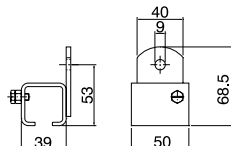

Väggfäste

Material: Försinkt stål
Vikt, kg: 0,20
Best.nr: 11 830
E-nummer: 11 991 18