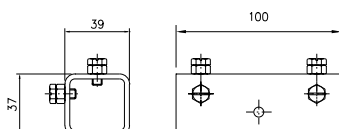

C-profilskena

Material: Sendzimirförsinkt stål
 Längd, mm: 4000 6000
 Vikt, kg: 6,2 9,3
 Best.nr: 11 900 11 801
 E-nummer: 11 991 05 11 991 06

Skarvstycke

Material: Försinkt stål
 Vikt, kg: 0,28
 Best. nr: 11 810
 E-nummer: 11 991 07